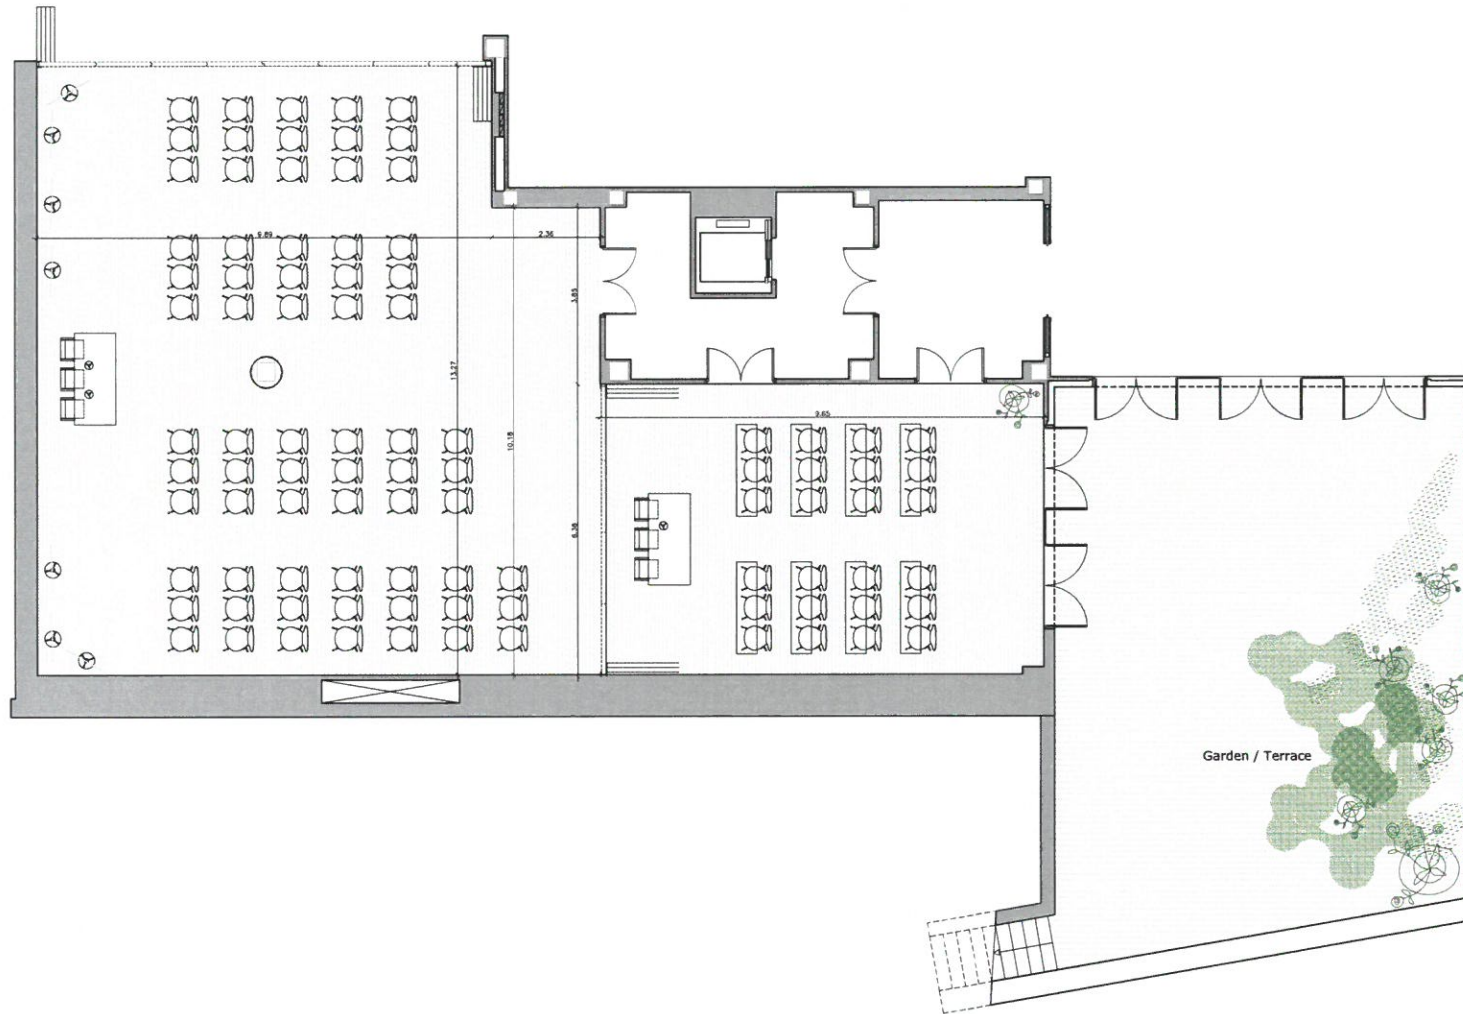

# Siroco / Alisio Meeting Room

Superficie / Floor Plan  
229m<sup>2</sup> / 2464,83ft