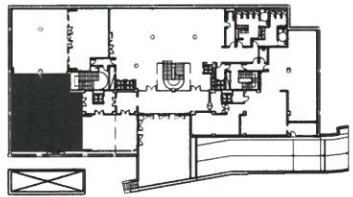

Siroco Meeting Room

Superficie / Floor Plan
169m² / 1819ft