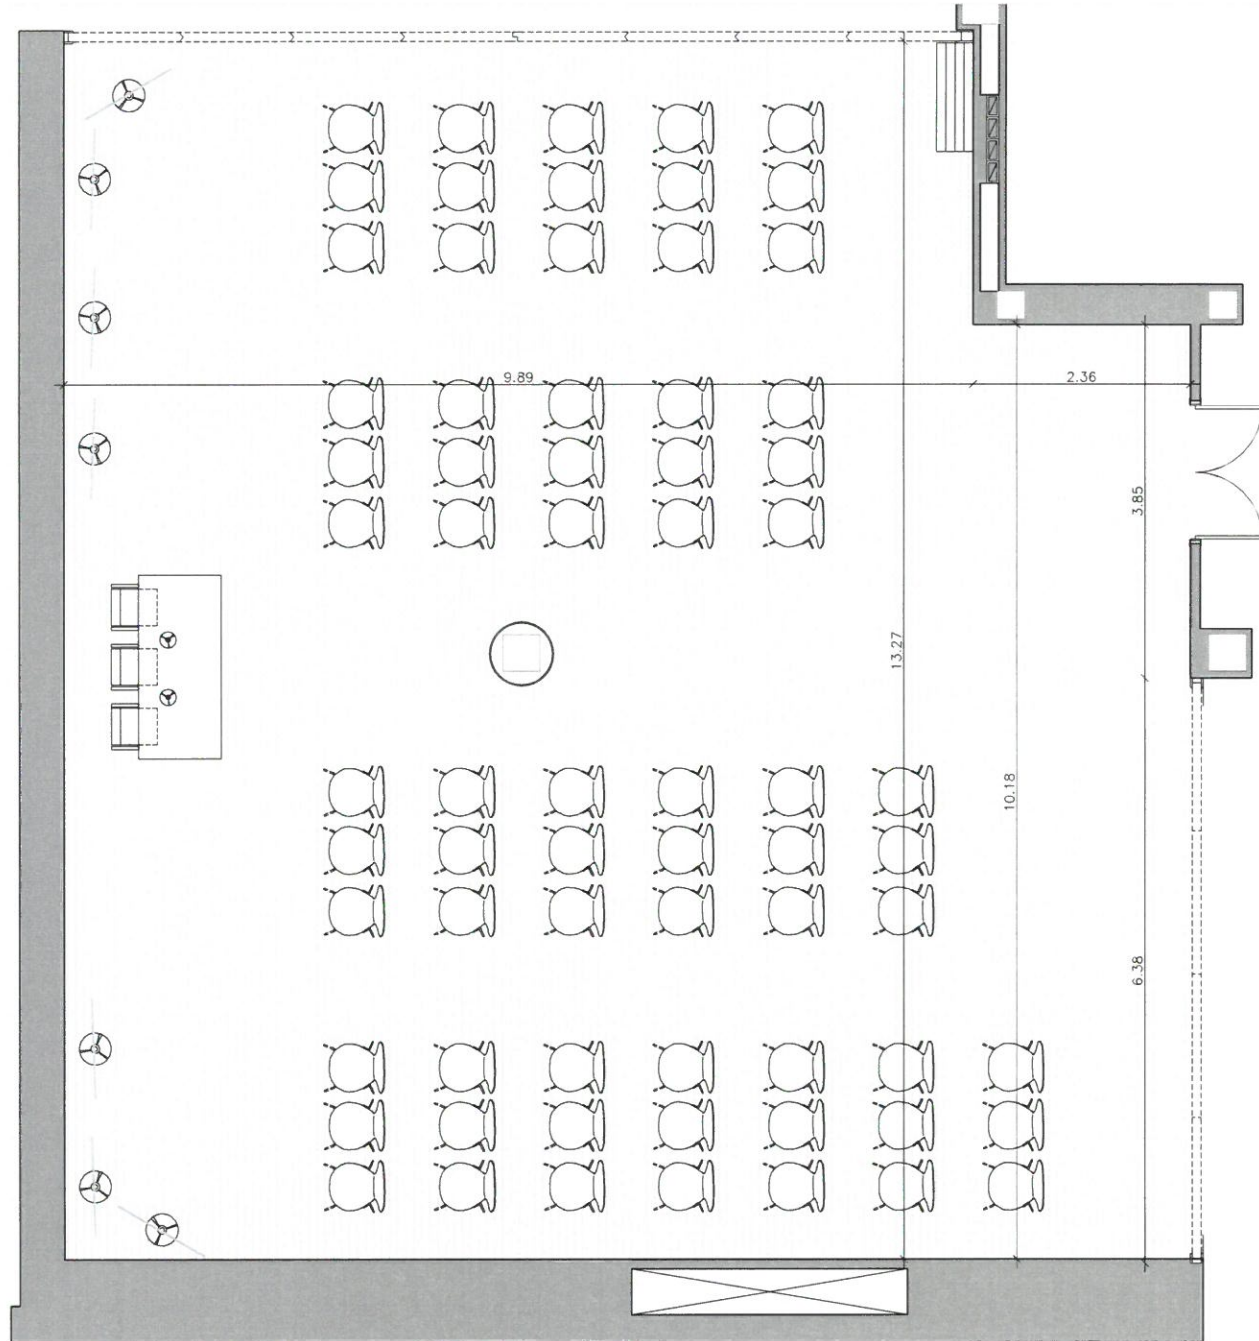

Siroco Meeting Room

Superficie / Floor Plan
169m² / 1819ft