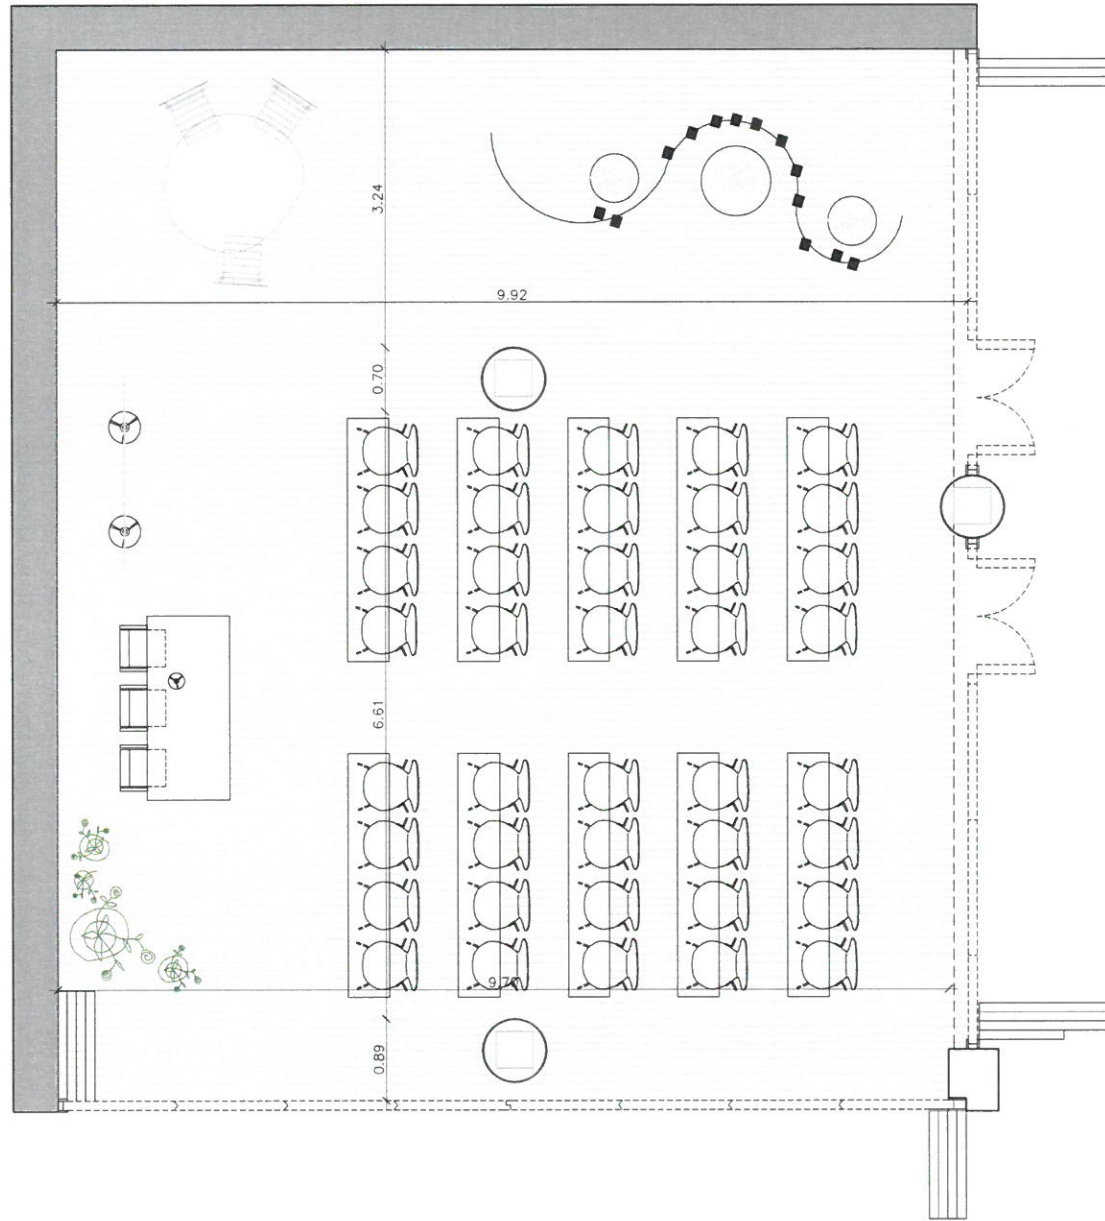

Mistral Meeting Room

Superficie / Floor Plan
110m² / 1184ft