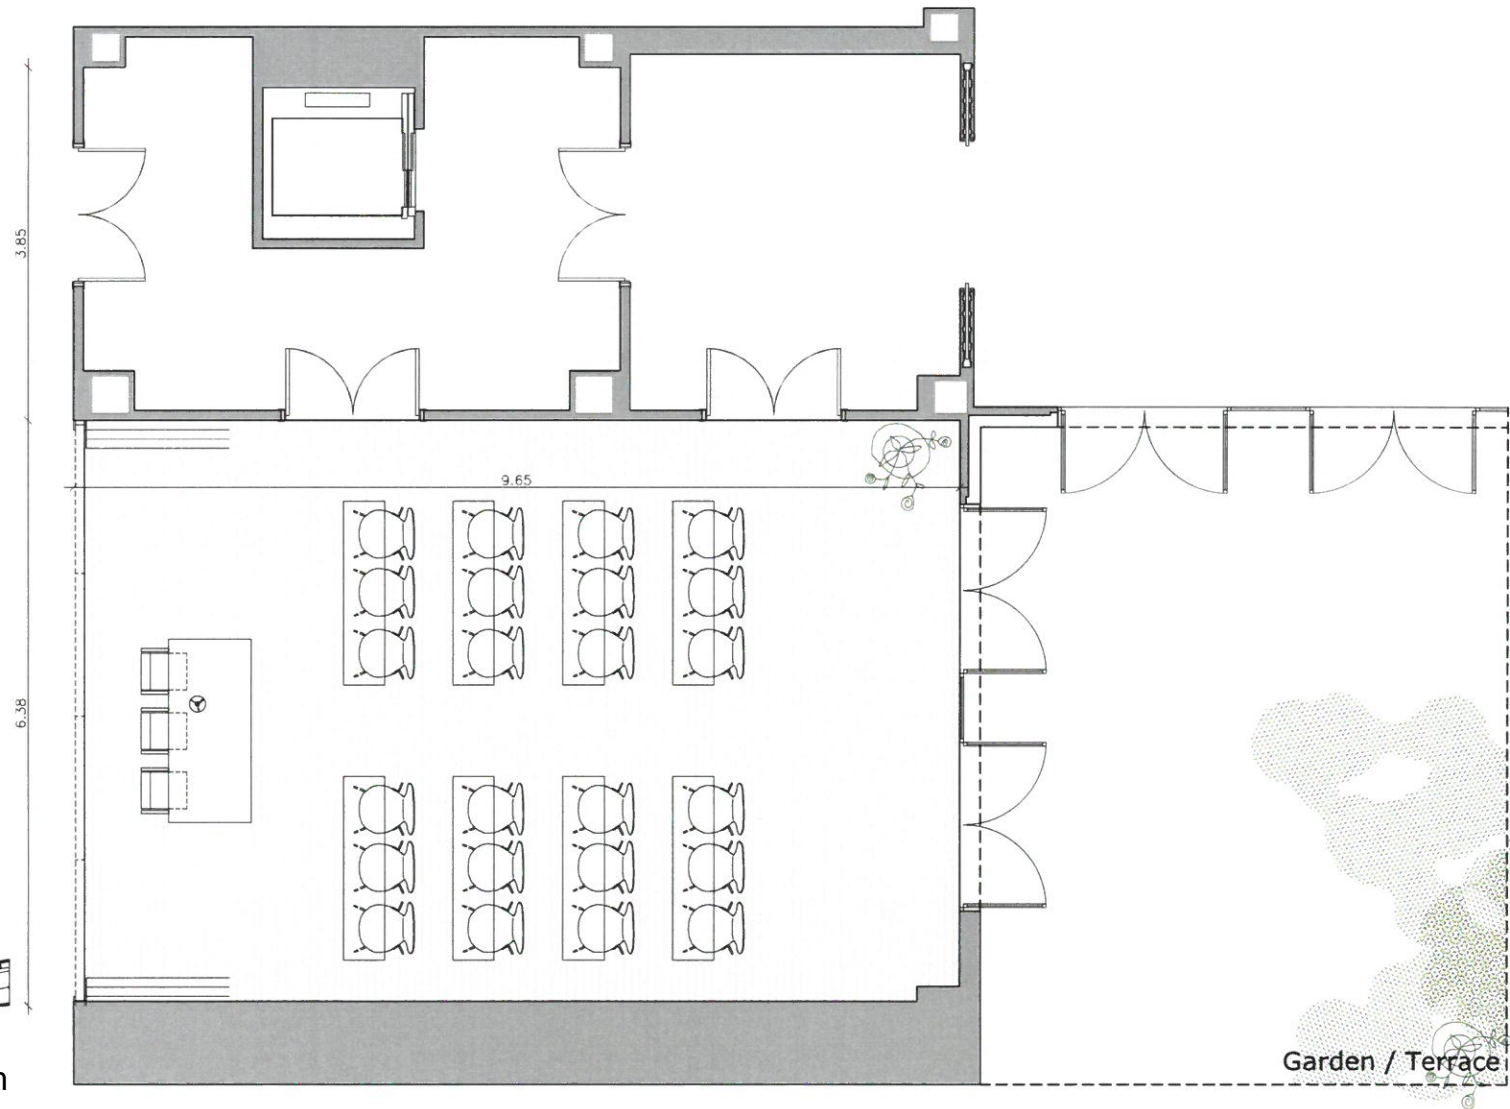

# Alisio Meeting Room

Superficie / Floor Plan  
60m<sup>2</sup> / 645.83ft