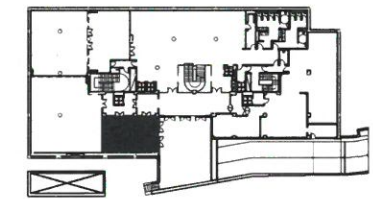

# Alisio Meeting Room

Superficie / Floor Plan  
60m<sup>2</sup> / 645.83ft